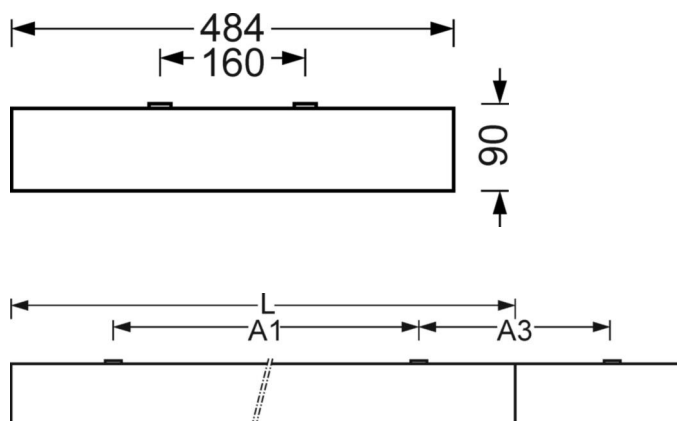

DEEP-LINK

<https://www.regiolux.de/ru/article/68130034100>

Ссылка	LED 14600lm 840
ηLB	100 %
Φ ↓/↑	100 % / 0 %
UGR поп./вдоль	19.2 / 19.5

Механика

цвет корпуса	белый стандартный для электротехники RAL 9016
размеры (LxWxH/DxH)	1548mm x 484mm x 90mm
вес (нетто)	21.66kg
Кабельный ввод KE (X/Y)	0mm/70mm
Вид монтажа	Потолочная одиночная установка, Монтаж потолочных магистралей, установка отдельных светильников на подвесе, маятниково-подвесные световые полосы, Узел крепления маятниковой рейки на цепи
монтажный поворотный уголок	макс. 15° продольная ось/накладная установка; поперечная ось /установка с принадлежностями - уголок, цепочка макс. 51° и поперечная ось/установка с принадлежностями на шинопроводе макс. 40°

размеры

L	1548 mm	Длина
B	484 mm	Ширина
H	90 mm	Высота
A1	1300 mm	Расстояние между точками крепежа при одиночной установке
A3	248 mm	Расстояние между точками крепежа между светильниками в световой п
A4	160 mm	Расстояние между точками крепежа (ширина)
X	0 mm	Расстояние от ввода проводов до середины светильника по оси X (вдо
Y	70 mm	Расстояние от ввода проводов до середины светильника по оси Y (поп