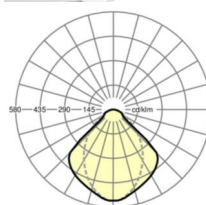

параметры

номер заказа	68130034100
код EAN	4020863281442
номер таможенного тарифа	94051190
Знак прохождения контроля	IP 20, класс защиты I, F, Стойкость к ударам теннисных мячей, Стойкость к ударам мячей, Indoor, CE
Степень ударопрочности IK	IK03
Температура окружения	ta 25°C
Гарантийный срок	5 лет
Государственные программы поддержки	BEG - государственные субсидии для энергосберегающих зданий (действительна только для Германии)

электротехника

Балласт	Электронный драйвер (2 штуки)
Мощность системы	114W
сетевое напряжение	230V/50Hz
автоматический предохранитель (пусковой ток)	13 штук/B10, 22 штук/B16, 22 штук/C10, 37 штук/C16
класс энергосбережения/Источник света	B

Оптика

Оснастка	LED, цветопередача/оттенок света CRI ≥ 80 / 4000K
Допуск для координаты цветности (MacAdam)	3SDCM
Фотобиологическая безопасность (светильник)	RG1
Номинальный световой поток	14579lm
Срок службы LED	50000h L80/B10 (Tq 25°C)
светоотдача светильников	128lm/W
Угол излучения	95°
UGR поп./вдоль	19.2 / 19.5

DEEP-LINK

<https://www.regiolux.de/ru/article/68130034100>